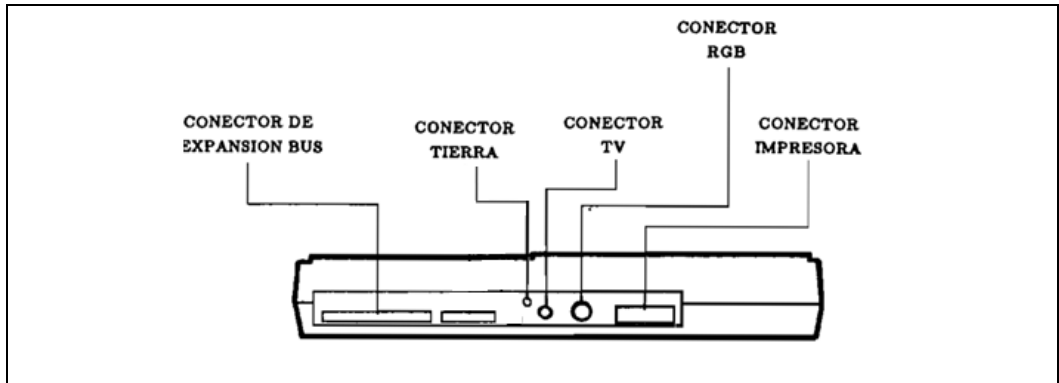

Nota especial sobre su Computador Talent DPC-200^a

Este modelo se diferencia principalmente del DPC-200 (al que se refiere su manual) en la distribución de slots y los conectores.

La información que figura en la página 13 debe ser reemplazada por el siguiente esquema:

Se ha agregado un conector prensa-cable para conexión a tierra de dispositivos que la requieran (por ej: un drive de diskettes DPF-555).

Se han reemplazado los conectores de Audio y Video por un conector RGB, el que contiene estas dos entradas más las necesarias para utilizar un monitor color tipo RGB.

Pin No.	Señal
1	+5V
2	TIERRA
3	VIDEO COMPUESTO
4	AUDIO
5	SINC. COMPUESTO
6	ROJO
7	VERDE
8	AZUL

La información que figura en el Apéndice A es reemplazada por el siguiente esquema:

Su computador Personal Talent DPC-200A tiene la posibilidad de trabajar en 80 columnas. Para ello se requiere la utilización de un programa especial y un drive de diskettes.