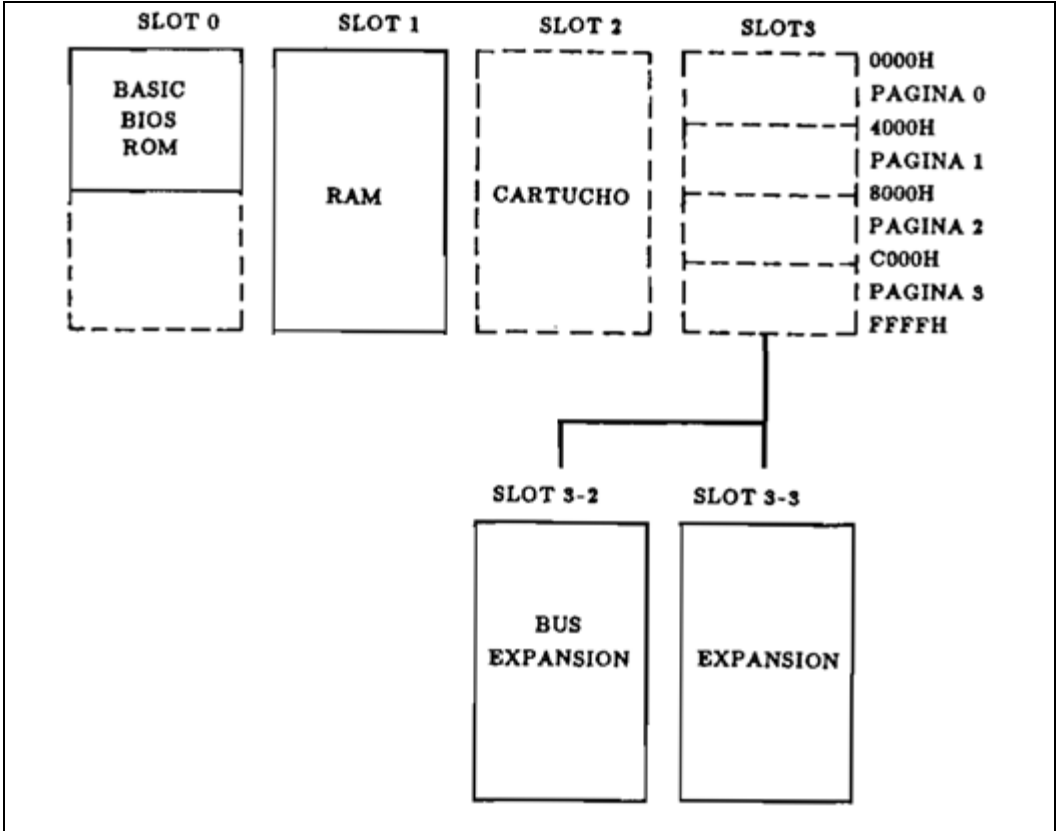

Nota especial sobre su Computador Talent DPC-200^a

Este modelo se diferencia principalmente del DPC-200 (al que se refiere su manual) en la distribución de slots y los conectores.

La información que figura en la página 13 debe ser reemplazada por el siguiente esquema:

Se ha agregado un conector prensa-cable para conexión a tierra de dispositivos que la requieran (por ej: un drive de diskettes DPF-555).

Se han reemplazado los conectores de Audio y Video por un conector RGB, el que contiene estas dos entradas más las necesarias para utilizar un monitor color tipo RGB.

Pin No.	Señal
1	+5V
2	TIERRA
3	VIDEO COMPUESTO
4	AUDIO
5	SINC. COMPUESTO
6	ROJO
7	VERDE
8	AZUL

La información que figura en el Apéndice A es reemplazada por el siguiente esquema:

Su computador Personal Talent DPC-200A tiene la posibilidad de trabajar en 80 columnas. Para ello se requiere la utilización de un programa especial y un drive de diskettes.