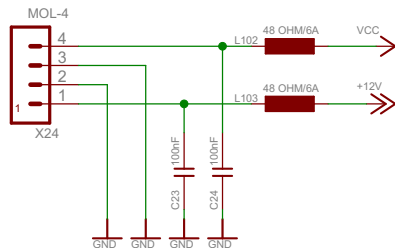

TITLE: A1000_Board_01	
Document Number:	REV:
Date: 5/31/2008 15:04:14	Sheet: 4/7

TITLE: A1000_Board_01	
Document Number:	REV:
Date: 5/31/2008 15:04:14	Sheet: 5/7

S5 geschlossen: Flashboot/AddMem \$120000 - \$19FFFFF  
 S5 offen: Autokonfiguration \$200000 - \$9FFFFF