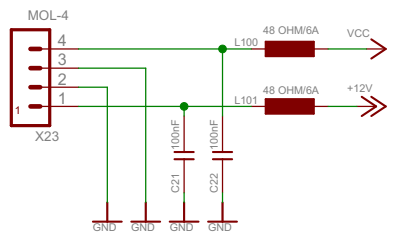

TITLE: A1000_Board_01	
Document Number:	REV:
Date: 5/31/2008 15:04:14	Sheet: 4/7

TITLE: A1000_Board_01	
Document Number:	REV:
Date: 5/31/2008 15:04:14	Sheet: 5/7

S5 geschlossen: Flashboot/AddMem \$120000 - \$19FFFFF  
 S5 offen: Autokonfiguration \$200000 - \$9FFFFF