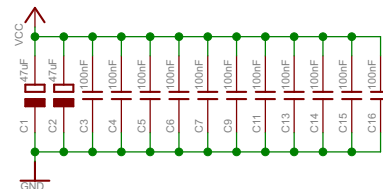

TITLE: A1000_Board_01	
Document Number:	REV:
Date: 5/31/2008 15:04:14	Sheet: 4/7

TITLE: A1000_Board_01	
Document Number:	REV:
Date: 5/31/2008 15:04:14	Sheet: 5/7

S5 geschlossen: Flashboot/AddMem \$120000 - \$19FFFFF  
 S5 offen: Autokonfiguration \$200000 - \$9FFFFF